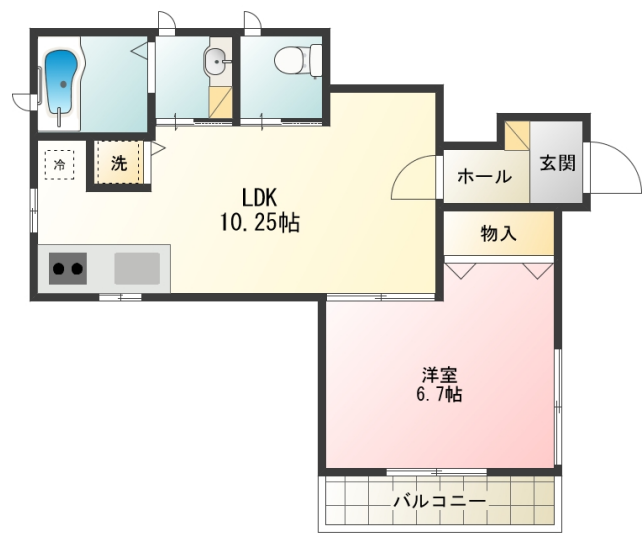

# 112,000円

## アパート(居住用)

### 1LDK 39.54m<sup>2</sup>