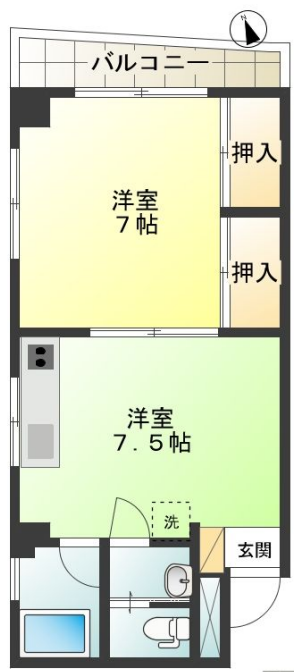

94,000円

マンション(居住用)

1DK 34.05㎡

武蔵小山駅

東急目黒線 武蔵小山駅 徒歩10分

管理費等	6,000円		
敷金	無	礼金	無
敷引	無	償却金	無
保証金	無		

株式会社アイホームズ 目黒原町店

東京都目黒区原町1丁目9-1

TEL 03-5724-4311

<http://ihomes.jp>

東京都知事(6)第63375号

取引態様: 仲介元付(一般)

画面と現況が異なる場合は現状優先となります。間取りの「S」はサービスルーム(納戸)です。

物件所在地	東京都目黒区目黒本町4丁目	築年月	1982年1月	契約期間	2年
		入居時期	即時	損害保険	
設備	エレベーター BS 洗面所独立 収納有 エアコン バス・トイレ別 2口コンロ 宅配BOX 収納2ヶ所	特徴	最上階!! お家賃下がりました!!		
入居諸条件	二人可	その他費用			
保証会社					
備考					